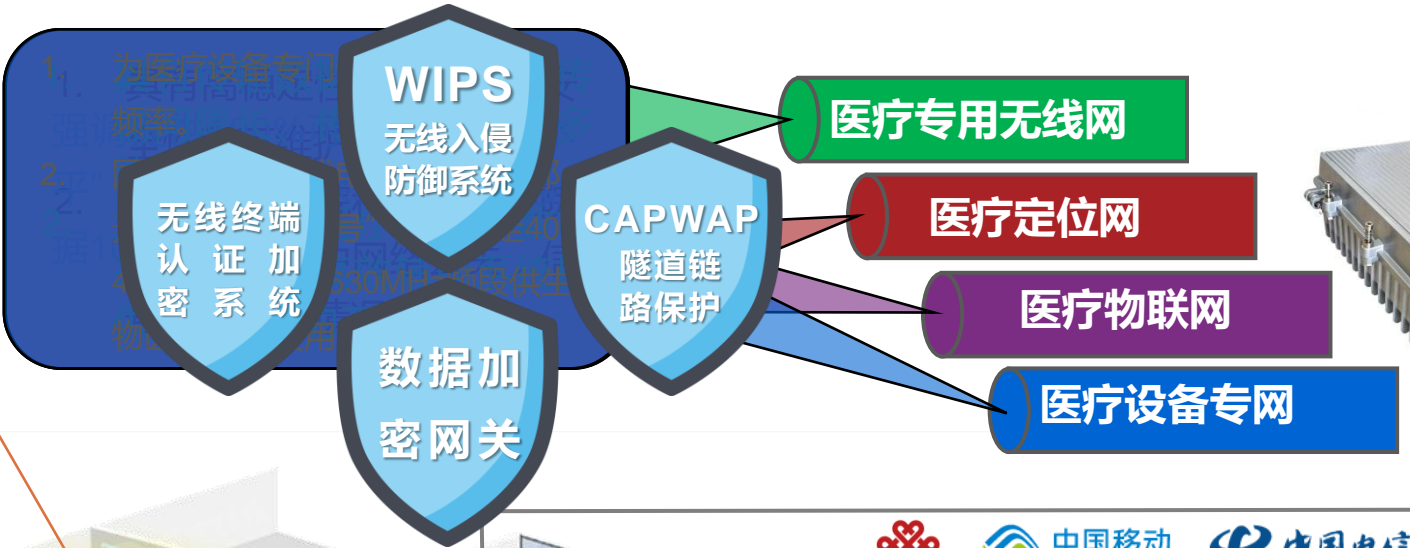

# 系统原理

超宽频天线

超宽频室内信号分布系统

弱电基站

生命体征监测

病人防走失

资产定位

医院导航

智能输液

医疗废弃物管理

婴儿防盗

移动心电图采集

移动查房

持续体温检测

移动护理

# 硬件组成

安克曼