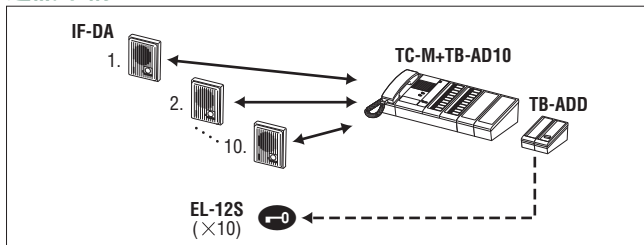

通訊架構

TB-AD10可選配擇預設聲音鈴聲或靜音。