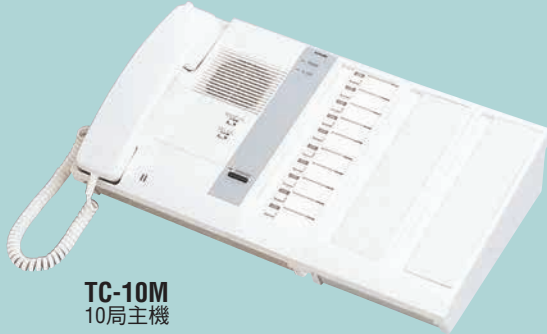

# 主機/分機對講機

## 門口 10 ▶ 1 房間 TC-M & TB-AD10

門口機

**IF-DA**  
門口機  
→ P.76

主機

**TC-10M**  
10局主機

**TC-10MD\***  
10局主機用於開門裝置  
\*不在歐洲銷售

**TB-AD10**  
10局門口轉換器

門口轉換器

### 通訊架構

TB-AD10可選配擇預設聲音鈴聲或靜音。