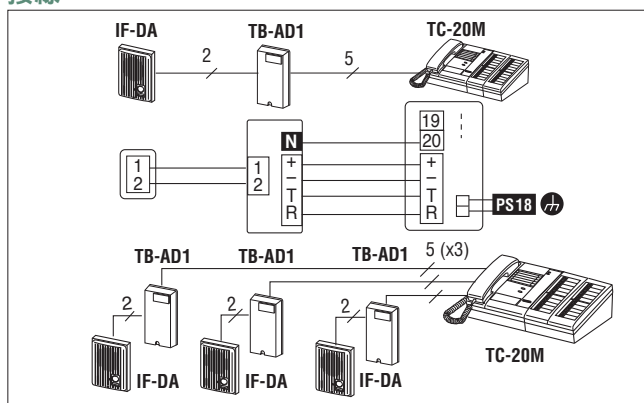

### 通訊架構

TB-AD10可選配擇預設聲音鈴聲或靜音。

### 裝置尺寸

### 接線

安裝多台TB-AD10; 增加一個電源供應用於TB-AD10 #3或其後的裝置。

PS18: PS-1820S、PS-1820UL、PS-1820BF、PS-1820

### 規格(TB-AD10)

電源	TB-AD10:12V DC, 由TC-M供電。
門口容量	10(TB-AD10).1(TB-AD1)。
通訊	門口呼叫, 附顫音和LED, 40秒。拿起聽筒並按下LED亮起的選擇開關。預設鈴聲在門口響起, 或無聲音。
接線	2條平行線至門口, 無極性。 4條共用+門數量, TC-M至轉換器。
接線距離	TC-M至TB-AD10 65m(0.65mmø) 150m(1.0mmø) TB-AD10至IF-DA 150m(0.65mmø) 360m(1.0mmø)