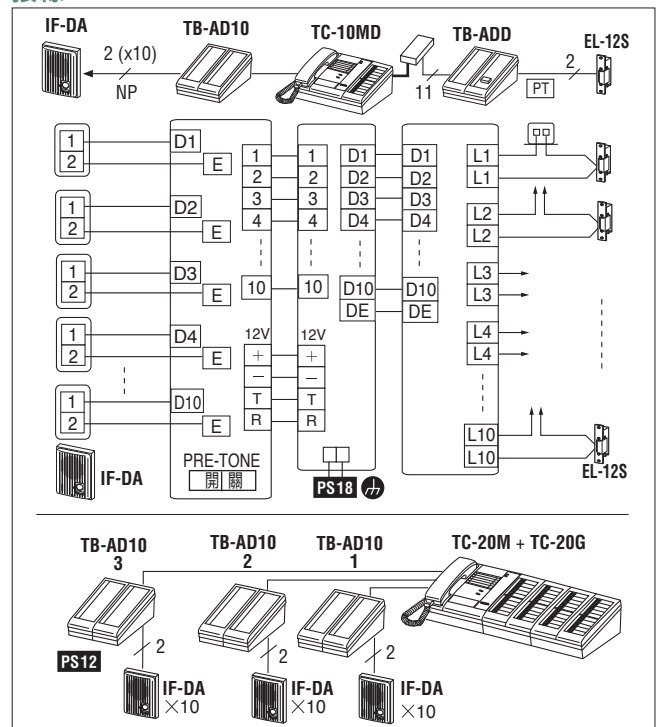

### 裝置尺寸

### 接線

安裝多台TB-AD10; 增加一個電源供應用於TB-AD10 #3或其後的裝置。

PS18: PS-1820S、PS-1820UL、PS-1820BF、PS-1820