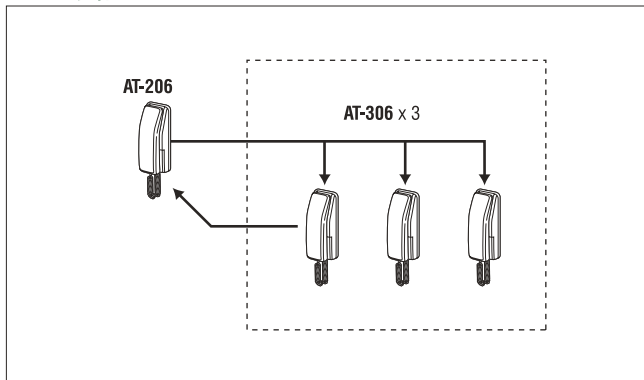

选购件

TAR-3
外部信号继电器
→ P.120

盒式装置

AT-406
盒式装置 (白色)
AT-406P
显示器包

AT-406B/A
盒式装置 (炭灰色)

电源
PS-0602D PS-0602C
→ P.121

功能特点

- 话筒主机对讲装置，带有 2 个额外的分机 (选购件)
- 电池状态 LED
- 电池或直流电源
- 启动蜂鸣器或电铃 (选购件)

通讯网络

主机可同时呼叫所有的分机，而分机只能振铃呼叫主机。

装置尺寸

接线

PS6: PS-0602D, PS-0602C

规格 (AT-406)

电源	6V DC, 150mA
电源装置	PS-0602D 或 5 号电池 4 节
通讯	按下呼叫按钮呼叫所有的分机。提起任何电话。分机只能振铃呼叫主机。公共交谈。
接线	2 根平行线。无极性
距离	2 机装 set 700m(0.65mmø) 1000m(0.8mmø) AT-206 至分机 1~3 400m(0.65mmø) 600m(0.8mmø)