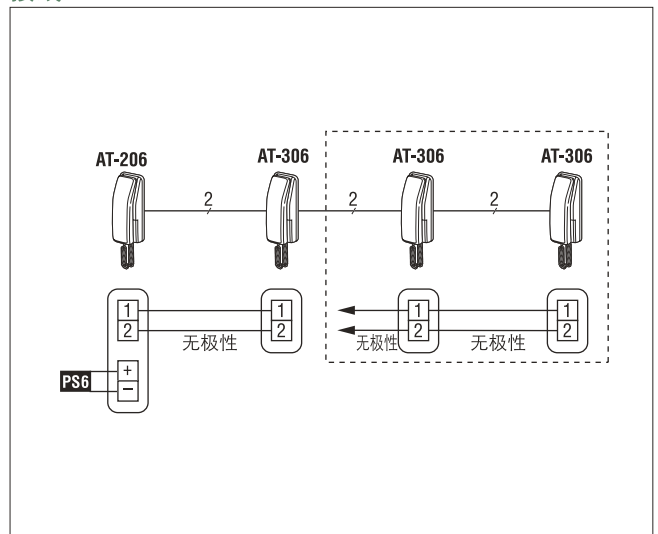

选购件

TAR-3
外部信号继电器
→ P.120

盒式装置

AT-406
盒式装置 (白色)
AT-406P
显示器包

AT-406B/A
盒式装置 (炭灰色)

电源
PS-0602D PS-0602C
→ P.121

功能特点

- 话筒主机对讲装置，带有 2 个额外的分机 (选购件)
- 电池状态 LED
- 电池或直流电源
- 启动蜂鸣器或电铃 (选购件)

通讯网络

主机可同时呼叫所有的分机，而分机只能振铃呼叫主机。

装置尺寸

接线

PS6: PS-0602D, PS-0602C

规格 (AT-406)

电源	6V DC, 150mA
电源装置	PS-0602D 或 5 号电池 4 节
通讯	按下呼叫按钮呼叫所有的分机。提起任何电话。分机只能振铃呼叫主机。公共交谈。
接线	2 根平行线。无极性
距离	2 机装 set 700m(0.65mmø) 1000m(0.8mmø) AT-206 至分机 1~3 400m(0.65mmø) 600m(0.8mmø)