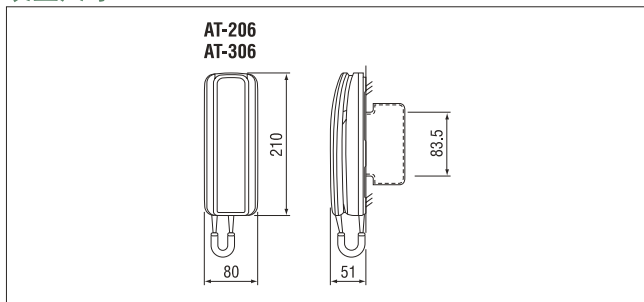

选购件

TAR-3
外部信号继电器
→ P.120

盒式装置

AT-406
盒式装置 (白色)
AT-406P
显示器包

AT-406B/A
盒式装置 (炭灰色)

电源
PS-0602D PS-0602C
→ P.121

功能特点

- 话筒主机对讲装置，带有 2 个额外的分机 (选购件)
- 电池状态 LED
- 电池或直流电源
- 启动蜂鸣器或电铃 (选购件)

通讯网络

主机可同时呼叫所有的分机，而分机只能振铃呼叫主机。

装置尺寸

接线

PS6: PS-0602D, PS-0602C

规格 (AT-406)

电源	6V DC, 150mA
电源装置	PS-0602D 或 5 号电池 4 节
通讯	按下呼叫按钮呼叫所有的分机。提起任何电话。分机只能振铃呼叫主机。公共交谈。
接线	2 根平行线。无极性
距离	2 机装 set 700m(0.65mmø) 1000m(0.8mmø) AT-206 至分机 1~3 400m(0.65mmø) 600m(0.8mmø)